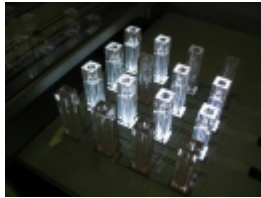

AFFICHEUR GRANDE  
 TAILLE

CONCEPT POUR PLV

CONCEPT EVENEMENTIEL

ETUDE  
 PROTOTYPAGE  
 INDUSTRIALISATION

CONCEPT COSMETIQUE  
 Rétro-éclairage de flacon de  
 parfum, de bouteille, de  
 verre, de seau à  
 champagne, de sous-bock,  
 d'étiquettes...