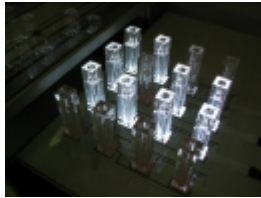

AFFICHEUR GRANDE
 TAILLE

CONCEPT POUR PLV

CONCEPT EVENEMENTIEL

ETUDE
 PROTOTYPAGE
 INDUSTRIALISATION

CONCEPT COSMETIQUE
 Rétro-éclairage de flacon de
 parfum, de bouteille, de
 verre, de seau à
 champagne, de sous-bock,
 d'étiquettes...